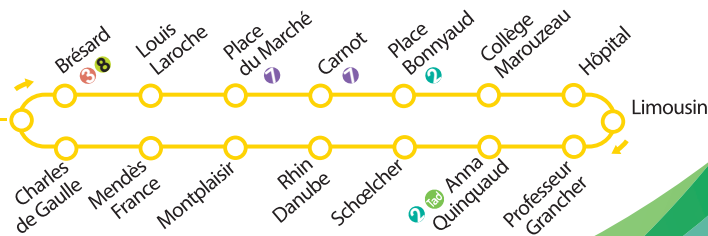

Vacances scolaires (zone A) sur toute l'année sauf jours fériés

Gare SNCF 1 2 3 4 5 6 7 8 Tad SNCF TER NORD - AQUITAINE	8:09	9:40	10:49	12:18	14:25	15:27	16:37	17:22	18:03
Brésard	8:11	9:42	10:51	12:20	14:27	15:29	16:39	17:24	18:05
Louis Laroche	8:12	9:43	10:52	12:21	14:28	15:30	16:40	17:25	18:06
Place du Marché	8:13	9:44	10:53	12:22	14:29	15:31	16:41	17:26	18:07
Carnot	8:14	9:45	10:54	12:23	14:30	15:32	16:42	17:27	18:08
Place Bonnyaud	8:15	9:46	10:55	12:24	14:31	15:33	16:43	17:28	18:09
Collège Marouzeau	8:16	9:47	10:56	12:25	14:32	15:34	16:44	17:29	18:10
Hôpital	8:16	9:47	10:56	12:25	14:32	15:34	16:44	17:29	18:10
Limousin	8:17	9:48	10:57	12:26	14:33	15:35	16:45	17:30	18:11
Professeur Grancher	8:18	9:49	10:58	12:27	14:34	15:36	16:46	17:31	18:12
Anna Quinquaud	8:19	9:50	10:59	12:28	14:35	15:37	16:47	17:32	18:13
Schœlcher	8:21	9:52	11:01	12:30	14:37	15:39	16:49	17:34	18:15
Rhin Danube	8:22	9:53	11:02	12:31	14:38	15:40	16:50	17:35	18:16
Montplaisir	8:23	9:54	11:03	12:32	14:39	15:41	16:51	17:36	18:17
Mendès France	8:23	9:54	11:03	12:32	14:39	15:41	16:51	17:36	18:17
Charles de Gaulle	8:24	9:55	11:04	12:33	14:40	15:42	16:52	17:37	18:18
Gare SNCF 1 2 3 4 5 6 7 8 Tad SNCF TER NORD - AQUITAINE	8:27	9:58	11:07	12:36	14:43	15:45	16:55	17:40	18:21

Présentez-vous à l'arrêt quelques minutes avant l'horaire indiqué, les heures de passage pouvant varier selon les conditions de circulation.