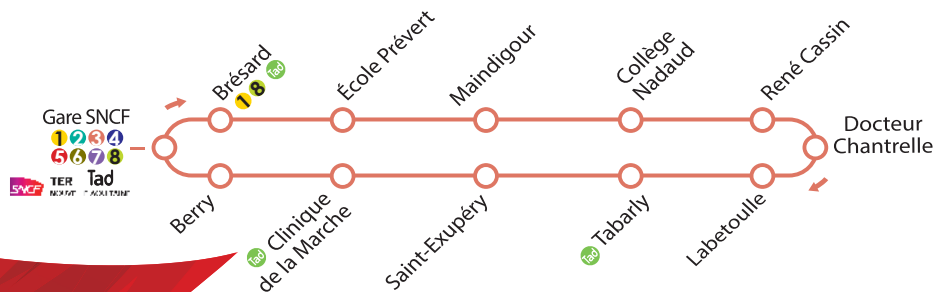

Du lundi au vendredi (hors vacances scolaires et jours fériés)

Gare SNCF Tad TER NORVA - ACQUITAINE	7:11	7:48	8:32	9:17	10:07	11:12	12:00	13:24	14:05	15:07	16:00	17:04	17:45	18:23
Brésard	7:13	7:50	8:34	9:19	10:09	11:14	12:02	13:26	14:07	15:09	16:02	17:06	17:47	18:25
École Prévert	7:14	7:51	8:35	9:20	10:10	11:15	12:03	13:27	14:08	15:10	16:03	17:07	17:48	18:26
Maindigour	7:15	7:52	8:36	9:21	10:11	11:16	12:04	13:28	14:09	15:11	16:04	17:08	17:49	18:27
Collège Nadaud	7:16	7:53	8:37	9:22	10:12	11:17	12:05	13:29	14:10	15:12	16:05	17:09	17:50	18:28
René Cassin	7:17	7:54	8:38	9:23	10:13	11:18	12:06	13:30	14:11	15:13	16:06	17:10	17:51	18:29
Docteur Chantrelle	7:18	7:55	8:39	9:24	10:14	11:19	12:07	13:31	14:12	15:14	16:07	17:11	17:52	18:30
Labetoulle	7:20	7:57	8:41	9:26	10:16	11:21	12:09	13:33	14:14	15:16	16:09	17:13	17:54	18:32
Tabarly	7:21	7:58	8:42	9:27	10:17	11:22	12:10	13:34	14:15	15:17	16:10	17:14	17:55	18:33
Saint-Exupéry	7:22	7:59	8:43	9:28	10:18	11:23	12:11	13:35	14:16	15:18	16:11	17:15	17:56	18:34
Clinique de la Marche	7:23	8:00	8:44	9:29	10:19	11:24	12:12	13:36	14:17	15:19	16:12	17:16	17:57	18:35
Berry	7:24	8:01	8:45	9:30	10:20	11:25	12:13	13:37	14:18	15:20	16:13	17:17	17:58	18:36
Gare SNCF Tad TER NORVA - ACQUITAINE	7:26	8:03	8:47	9:32	10:22	11:27	12:15	13:39	14:20	15:22	16:15	17:19	18:00	18:38