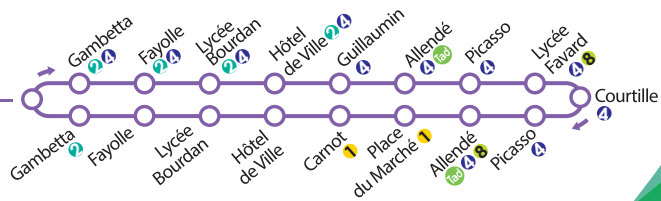

Vacances scolaires (zone A) sur toute l'année sauf jours fériés

Gare SNCF 1 2 3 4 5 6 7 8 TER Tad SNCF NOUVEAU ACCUEIL	8:06	9:37	12:17	13:41	15:04	16:37
Gambetta	8:07	9:38	12:18	13:42	15:05	16:38
Fayolle	8:08	9:39	12:19	13:43	15:06	16:39
Lycée Bourdan	8:09	9:40	12:20	13:44	15:07	16:40
Hôtel de Ville	8:11	9:42	12:22	13:46	15:09	16:42
Guillaumin	8:13	9:44	12:24	13:48	15:11	16:44
Allendé	8:15	9:46	12:26	13:50	15:13	16:46
Picasso	8:15	9:46	12:26	13:50	15:13	16:46
Lycée Favard	8:16	9:47	12:27	13:51	15:14	16:47
Courtille	8:17	9:48	12:28	13:52	15:15	16:48
Picasso	8:19	9:50	12:30	13:54	15:17	16:50
Allendé	8:19	9:50	12:30	13:54	15:17	16:50
Place du Marché	8:22	9:53	12:33	13:57	15:20	16:53
Carnot	8:23	9:54	12:34	13:58	15:21	16:54
Hôtel de Ville	8:24	9:55	12:35	13:59	15:22	16:55
Lycée Bourdan	8:25	9:56	12:36	14:00	15:23	16:56
Fayolle	8:26	9:57	12:37	14:01	15:24	16:57
Gambetta	8:27	9:58	12:38	14:02	15:25	16:58
Gare SNCF 1 2 3 4 5 6 7 8 TER Tad SNCF NOUVEAU ACCUEIL	8:28	9:59	12:39	14:03	15:26	16:59

Faites signe
au conducteur.