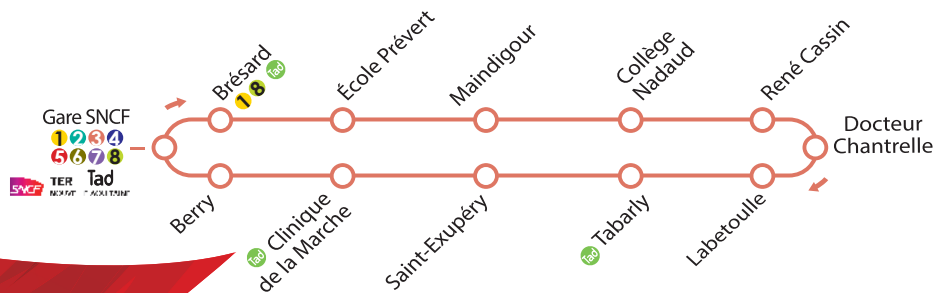

Vacances scolaires (zone A) sur toute l'année sauf jours fériés

Gare SNCF Tad TER NOUVEAU ACQUITAINE	7:48	8:32	9:17	10:07	11:12	12:00	13:24	14:05	15:07	16:00	17:04	17:45
Brésard	7:50	8:34	9:19	10:09	11:14	12:02	13:26	14:07	15:09	16:02	17:06	17:47
École Prévert	7:51	8:35	9:20	10:10	11:15	12:03	13:27	14:08	15:10	16:03	17:07	17:48
Maindigour	7:52	8:36	9:21	10:11	11:16	12:04	13:28	14:09	15:11	16:04	17:08	17:49
Collège Nadaud	7:53	8:37	9:22	10:12	11:17	12:05	13:29	14:10	15:12	16:05	17:09	17:50
René Cassin	7:54	8:38	9:23	10:13	11:18	12:06	13:30	14:11	15:13	16:06	17:10	17:51
Docteur Chantrelle	7:55	8:39	9:24	10:14	11:19	12:07	13:31	14:12	15:14	16:07	17:11	17:52
Labetoulle	7:57	8:41	9:26	10:16	11:21	12:09	13:33	14:14	15:16	16:09	17:13	17:54
Tabarly	7:58	8:42	9:27	10:17	11:22	12:10	13:34	14:15	15:17	16:10	17:14	17:55
Saint-Exupéry	7:59	8:43	9:28	10:18	11:23	12:11	13:35	14:16	15:18	16:11	17:15	17:56
Clinique de la Marche	8:00	8:44	9:29	10:19	11:24	12:12	13:36	14:17	15:19	16:12	17:16	17:57
Berry	8:01	8:45	9:30	10:20	11:25	12:13	13:37	14:18	15:20	16:13	17:17	17:58
Gare SNCF Tad TER NOUVEAU ACQUITAINE	8:03	8:47	9:32	10:22	11:27	12:15	13:39	14:20	15:22	16:15	17:19	18:00