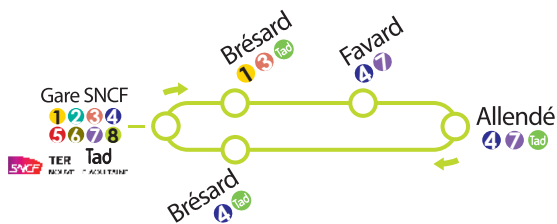

Faites signe
au conducteur.

ligne
URBAINE

8

GARE > BRÉSARD
> FAVARD > ALLENDÉ

Du lundi au vendredi (sauf jours fériés)

Gare SNCF  Tad 	7:28	7:46	18:02
Brésard	7:30	7:48	18:04
Favard	7:33	7:51	18:07
Allendé	7:35	7:53	18:09
Brésard	7:37	7:55	18:11
Gare SNCF  Tad 	7:39	7:57	18:13