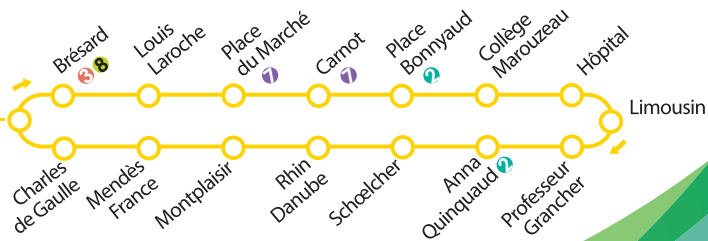

Vacances scolaires sur toute l'année - Zone A du calendrier scolaire

Gare SNCF 1 2 3 4 5 6 7 8 Tad SNCF TER NOUVELLE AQUITAINE	8:05	9:32	10:53	12:17	14:25	15:49	17:11
Brésard	8:07	9:34	10:55	12:19	14:27	15:51	17:13
Louis Laroche	8:08	9:35	10:56	12:20	14:28	15:52	17:14
Place du Marché	8:09	9:36	10:57	12:21	14:29	15:53	17:15
Carnot	8:10	9:37	10:58	12:22	14:30	15:54	17:16
Place Bonnyaud	8:11	9:38	10:59	12:23	14:31	15:55	17:17
Collège Marouzeau	8:12	9:39	11:00	12:24	14:32	15:56	17:18
Hôpital	8:12	9:39	11:00	12:24	14:32	15:56	17:18
Limousin	8:13	9:40	11:01	12:25	14:33	15:57	17:19
Professeur Grancher	8:14	9:41	11:02	12:26	14:34	15:58	17:20
Anna Quinquaud	8:15	9:42	11:03	12:27	14:35	15:59	17:21
Schœlcher	8:17	9:44	11:05	12:29	14:37	16:01	17:23
Rhin Danube	8:18	9:45	11:06	12:30	14:38	16:02	17:24
Montplaisir	8:19	9:46	11:07	12:31	14:39	16:03	17:25
Mendès France	8:19	9:46	11:07	12:31	14:39	16:03	17:25
Charles de Gaulle	8:20	9:47	11:08	12:32	14:40	16:04	17:26
Gare SNCF 1 2 3 4 5 6 7 8 Tad SNCF TER NOUVELLE AQUITAINE	8:23	9:50	11:11	12:35	14:43	16:07	17:29

Présentez-vous à l'arrêt quelques minutes avant l'horaire indiqué, les heures de passage pouvant varier selon les conditions de circulation.