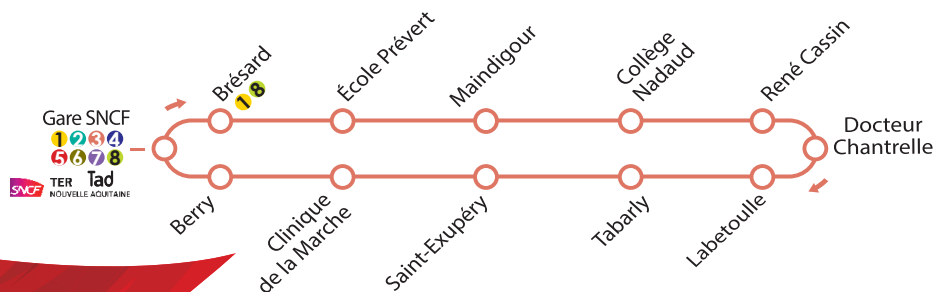

Vacances scolaires sur toute l'année - Zone A du calendrier scolaire

Gare SNCF Tad	7:47	8:30	9:12	9:55	10:36	11:20	12:00	13:24	14:05	14:48	15:29	16:12	16:54	17:38
Brésard	7:49	8:32	9:14	9:57	10:38	11:22	12:02	13:26	14:07	14:50	15:31	16:14	16:56	17:40
École Prévert	7:50	8:33	9:15	9:58	10:39	11:23	12:03	13:27	14:08	14:51	15:32	16:15	16:57	17:41
Maindigour	7:50	8:33	9:15	9:58	10:39	11:23	12:03	13:27	14:08	14:51	15:32	16:15	16:57	17:41
Collège Nadaud	7:51	8:34	9:16	9:59	10:40	11:24	12:04	13:28	14:09	14:52	15:33	16:16	16:58	17:42
René Cassin	7:52	8:35	9:17	10:00	10:41	11:25	12:05	13:29	14:10	14:53	15:34	16:17	16:59	17:43
Docteur Chantrelle	7:53	8:36	9:18	10:01	10:42	11:26	12:06	13:30	14:11	14:54	15:35	16:18	17:00	17:44
Labetoulle	7:53	8:36	9:18	10:01	10:42	11:26	12:06	13:30	14:11	14:54	15:35	16:18	17:00	17:44
Tabarly	7:54	8:37	9:19	10:02	10:43	11:27	12:07	13:31	14:12	14:55	15:36	16:19	17:01	17:45
Saint-Exupéry	7:55	8:38	9:20	10:03	10:44	11:28	12:08	13:32	14:13	14:56	15:37	16:20	17:02	17:46
Clinique de la Marche	7:56	8:39	9:21	10:04	10:45	11:29	12:09	13:33	14:14	14:57	15:38	16:21	17:03	17:47
Berry	7:57	8:40	9:22	10:05	10:46	11:30	12:10	13:34	14:15	14:58	15:39	16:22	17:04	17:48
Gare SNCF Tad	7:59	8:42	9:24	10:07	10:48	11:32	12:12	13:36	14:17	15:00	15:41	16:24	17:06	17:50