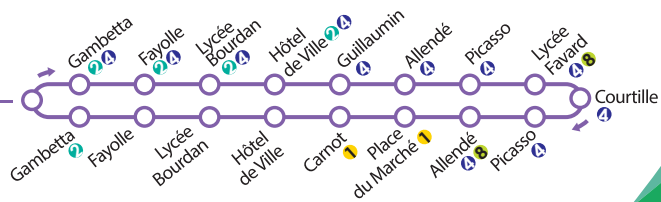

Vacances scolaires sur toute l'année - Zone A du calendrier scolaire

Gare SNCF 1 2 3 4 5 6 7 8 TER Tad SNCF NOUVELLE AQUAINE	8:04	9:30	10:53	12:16	13:41	15:05	16:29
Gambetta	8:05	9:31	10:54	12:17	13:42	15:06	16:30
Fayolle	8:06	9:32	10:55	12:18	13:43	15:07	16:31
Lycée Bourdan	8:07	9:33	10:56	12:19	13:44	15:08	16:32
Hôtel de Ville	8:09	9:35	10:58	12:21	13:46	15:10	16:34
Guillaumein	8:11	9:37	11:00	12:23	13:48	15:12	16:36
Allendé	8:13	9:39	11:02	12:25	13:50	15:14	16:38
Picasso	8:13	9:39	11:02	12:25	13:50	15:14	16:38
Lycée Favard	8:14	9:40	11:03	12:26	13:51	15:15	16:39
Courtille	8:15	9:41	11:04	12:27	13:52	15:16	16:40
Picasso	8:17	9:43	11:06	12:29	13:54	15:18	16:42
Allendé	8:17	9:43	11:06	12:29	13:54	15:18	16:42
Place du Marché	8:20	9:46	11:09	12:32	13:57	15:21	16:45
Carnot	8:21	9:47	11:10	12:33	13:58	15:22	16:46
Hôtel de Ville	8:22	9:48	11:11	12:34	13:59	15:23	16:47
Lycée Bourdan	8:23	9:49	11:12	12:35	14:00	15:24	16:48
Fayolle	8:24	9:50	11:13	12:36	14:01	15:25	16:49
Gambetta	8:25	9:51	11:14	12:37	14:02	15:26	16:50
Gare SNCF 1 2 3 4 5 6 7 8 TER Tad SNCF NOUVELLE AQUAINE	8:26	9:52	11:15	12:38	14:03	15:27	16:51

Faites signe
au conducteur.