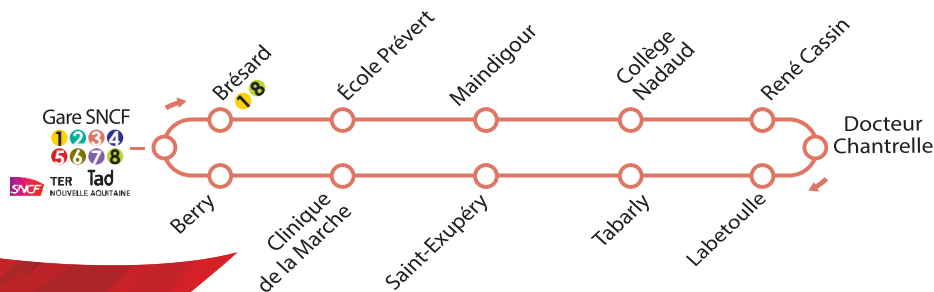

Du lundi au vendredi (hors vacances scolaires)

Gare SNCF Tad	7:10	7:47	8:30	9:12	9:55	10:36	11:20	12:00	13:24	14:05	14:48	15:29	16:12	17:01	17:38	18:17
Brésard	7:12	7:49	8:32	9:14	9:57	10:38	11:22	12:02	13:26	14:07	14:50	15:31	16:14	17:03	17:40	18:19
École Prévert	7:13	7:50	8:33	9:15	9:58	10:39	11:23	12:03	13:27	14:08	14:51	15:32	16:15	17:04	17:41	18:20
Maindigour	7:13	7:50	8:33	9:15	9:58	10:39	11:23	12:03	13:27	14:08	14:51	15:32	16:15	17:04	17:41	18:20
Collège Nadaud	7:14	7:51	8:34	9:16	9:59	10:40	11:24	12:04	13:28	14:09	14:52	15:33	16:16	17:05	17:42	18:21
René Cassin	7:15	7:52	8:35	9:17	10:00	10:41	11:25	12:05	13:29	14:10	14:53	15:34	16:17	17:06	17:43	18:22
Docteur Chantrelle	7:16	7:53	8:36	9:18	10:01	10:42	11:26	12:06	13:30	14:11	14:54	15:35	16:18	17:07	17:44	18:23
Labetoulle	7:16	7:53	8:36	9:18	10:01	10:42	11:26	12:06	13:30	14:11	14:54	15:35	16:18	17:07	17:44	18:23
Tabarly	7:17	7:54	8:37	9:19	10:02	10:43	11:27	12:07	13:31	14:12	14:55	15:36	16:19	17:08	17:45	18:24
Saint-Exupéry	7:18	7:55	8:38	9:20	10:03	10:44	11:28	12:08	13:32	14:13	14:56	15:37	16:20	17:09	17:46	18:25
Clinique de la Marche	7:19	7:56	8:39	9:21	10:04	10:45	11:29	12:09	13:33	14:14	14:57	15:38	16:21	17:10	17:47	18:26
Berry	7:20	7:57	8:40	9:22	10:05	10:46	11:30	12:10	13:34	14:15	14:58	15:39	16:22	17:11	17:48	18:27
Gare SNCF Tad	7:22	7:59	8:42	9:24	10:07	10:48	11:32	12:12	13:36	14:17	15:00	15:41	16:24	17:13	17:50	18:29