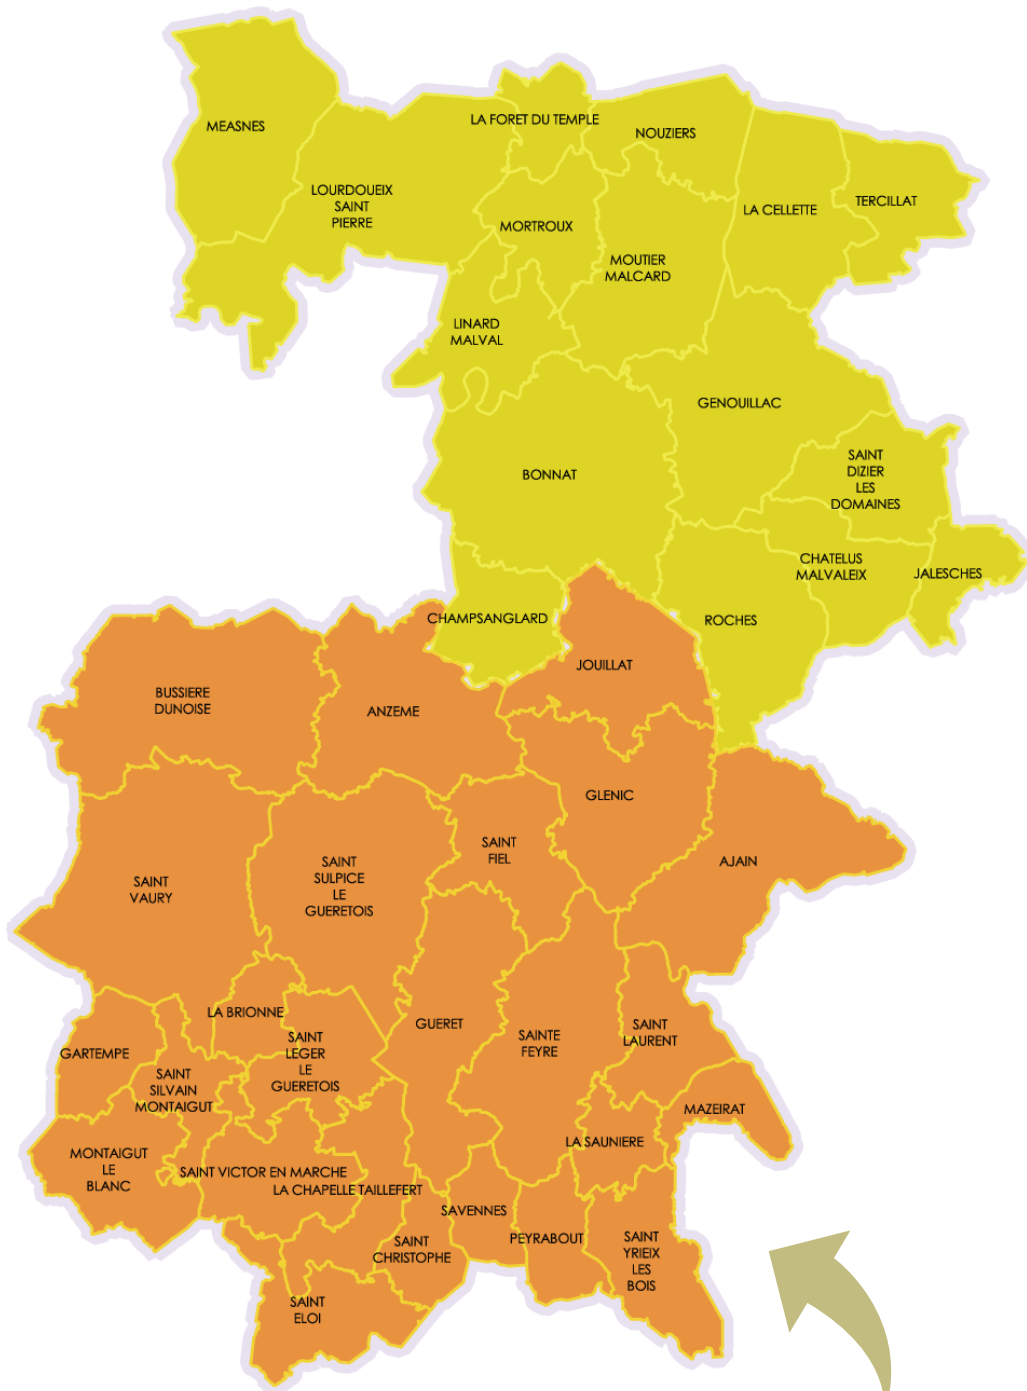

Le Territoire de Guéret, composé de la Communauté d'Agglomération du Grand Guéret et de la Communauté de Communes Portes de la Creuse en Marche, a défini **une nouvelle stratégie de développement local pour la période de programmation européenne 2023 – 2027.**

Afin d'assurer un développement dynamique, équilibré et durable du territoire, **les fonds européens disponibles (Leader et FEDER OS.5) pourront être mobilisés** pour les types d'actions suivantes :

**ACTIVITES ECONOMIQUES DE
PROXIMITE**

Les structures publiques, privées, associatives pourront présenter une demande de subvention européenne pour leurs projets localisés sur le Territoire de Guéret (carte au verso)

**RENSEIGNEZ
- VOUS !**

LE TERRITOIRE DE GUERET

LEGENDE :

COMMUNAUTES

- Communauté d'Agglomération du Grand Guéret
- Communauté de Communes Portes de la Creuse en Marche